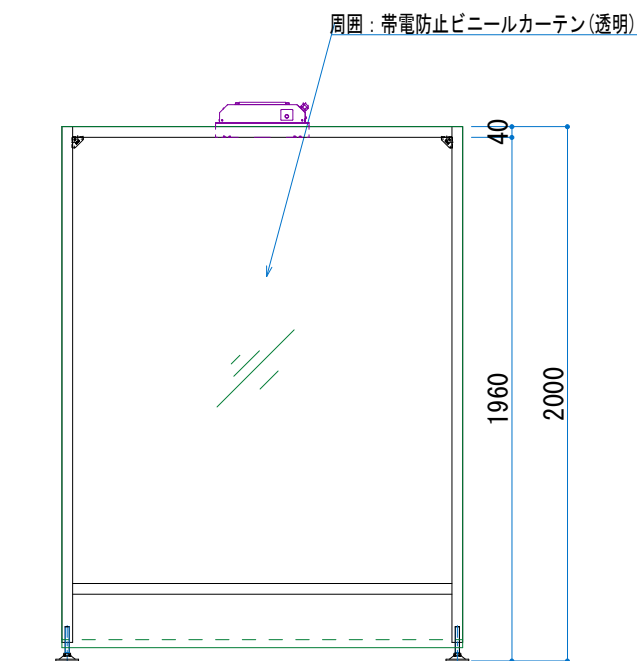

A矢视图

仕様	クラス100,000	FFU	KFU2-03H HEPAフィルター 0.3μ 99.99%除去	お客様	トヨタ電機株式会社		
本体	アルミフレーム製	風量、換気回数	風量:3m <sup>3</sup> /min 換気回数:40回/h	design	坂野	name	TBU-5-1515B
周囲	t0.3セイデンクリスタル	その他		check		product number	
出入り口	重ね合せ 1箇所			date	2020/12/04	scale	S=1/40