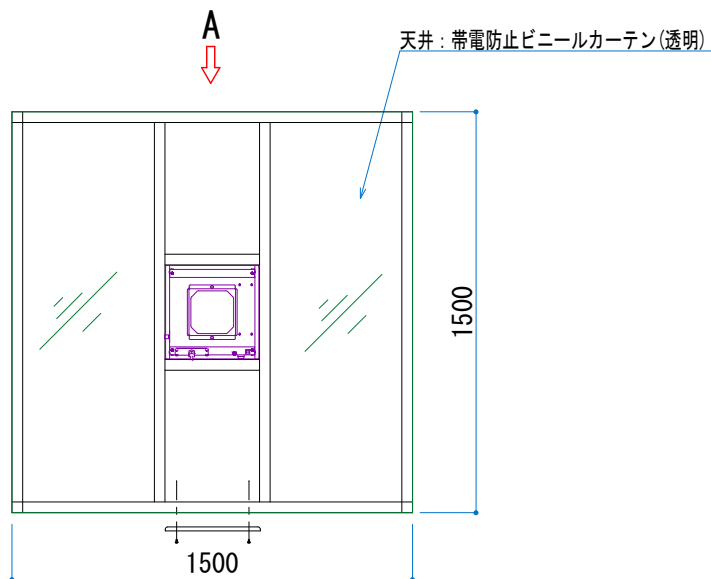

A矢视图

仕様	クラス100,000	FFU	KFU2-03H HEPAフィルター 0.3μ 99.99%除去	お客様	トヨタ電機株式会社		
本体	アルミフレーム製	風量、換気回数	風量:3m <sup>3</sup> /min 換気回数:40回/h	design	坂野	name	TBU-5-1515B
周囲	t0.3セイデンクリスタル	その他		check		product number	
出入り口	重ね合せ 1箇所			date	2020/12/04	scale	S=1/40