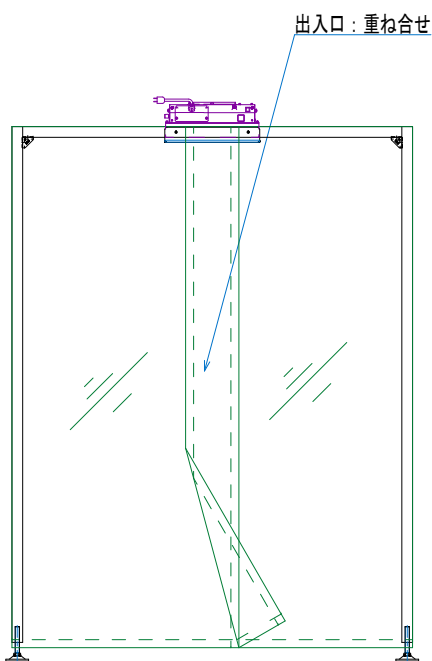

A矢视图

仕様	クラス100,000	FFU	KFU2-03H HEPAフィルター 0.3μ 99.99%除去	お客様	トヨタ電機株式会社		
本体	アルミフレーム製	風量、換気回数	風量:3m <sup>3</sup> /min 換気回数:40回/h	design	坂野	name	TBU-5-1515B
周囲	t0.3セイデンクリスタル	その他		check		product number	
出入り口	重ね合せ 1箇所			date	2020/12/04	scale	S=1/40