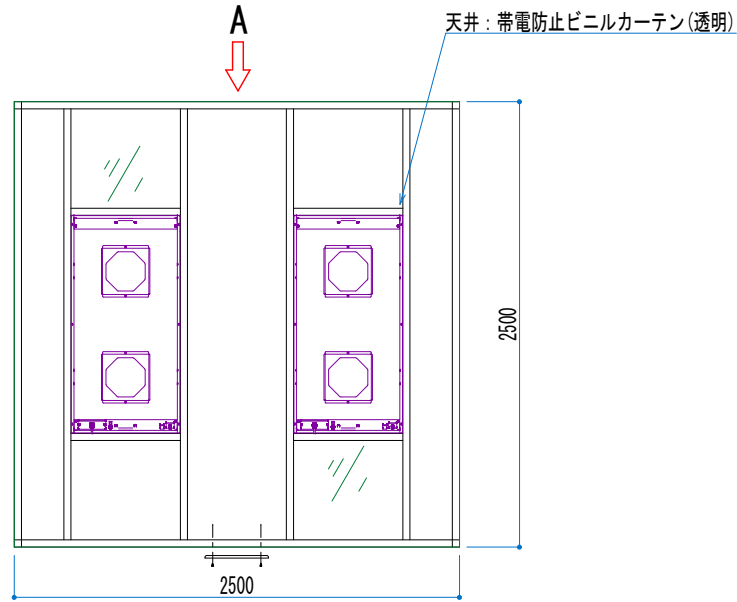

A矢视图

仕様	クラス100	FFU	KFU2-20H 2台 HEPAフィルター 0.3 μ 99.99%除去	お客様	トヨワ電機株式会社	
本体	アルミフレーム製	風量、換気回数	風量:24m ³ /min × 2台 換気回数:230回/h	name	TBU-2-2525B	
周囲	t0.3セイデンクリスタル	その他		design	坂野	product number
出入り口	重ね合せ 1箇所			check		date
						2017/05/09
						scale
						S=1/30