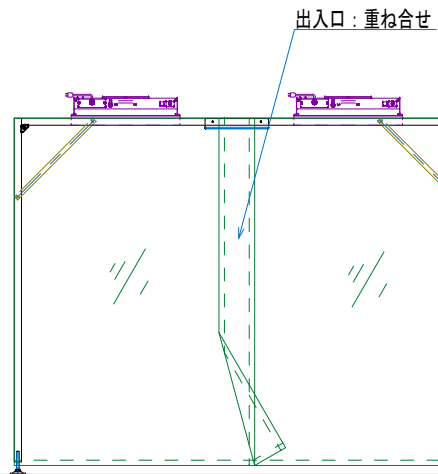

A矢视图

仕様	クラス100	FFU	KFU2-20H 2台 HEPAフィルター 0.3 μ 99.99%除去	お客様	トヨワ電機株式会社	
本体	アルミフレーム製	風量、換気回数	風量:24m ³ /min × 2台 換気回数:230回/h	name	TBU-2-2525B	
周囲	t0.3セイデンクリスタル	その他		design	坂野	product number
出入り口	重ね合せ 1箇所			check		date
						2017/05/09
						scale
						S=1/30