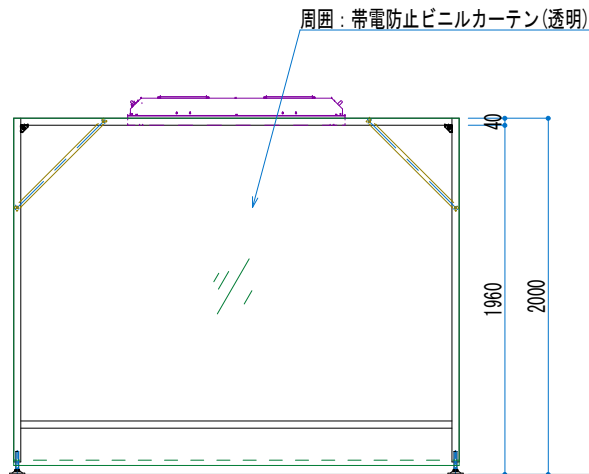

A矢视图

仕様	クラス100	FFU	KFU2-20H 2台 HEPAフィルター 0.3 μ 99.99%除去	お客様	トヨワ電機株式会社	
本体	アルミフレーム製	風量、換気回数	風量:24m ³ /min × 2台 換気回数:230回/h	name	TBU-2-2525B	
周囲	t0.3セイデンクリスタル	その他		design	坂野	product number
出入り口	重ね合せ 1箇所			check		date
						2017/05/09
						scale
						S=1/30