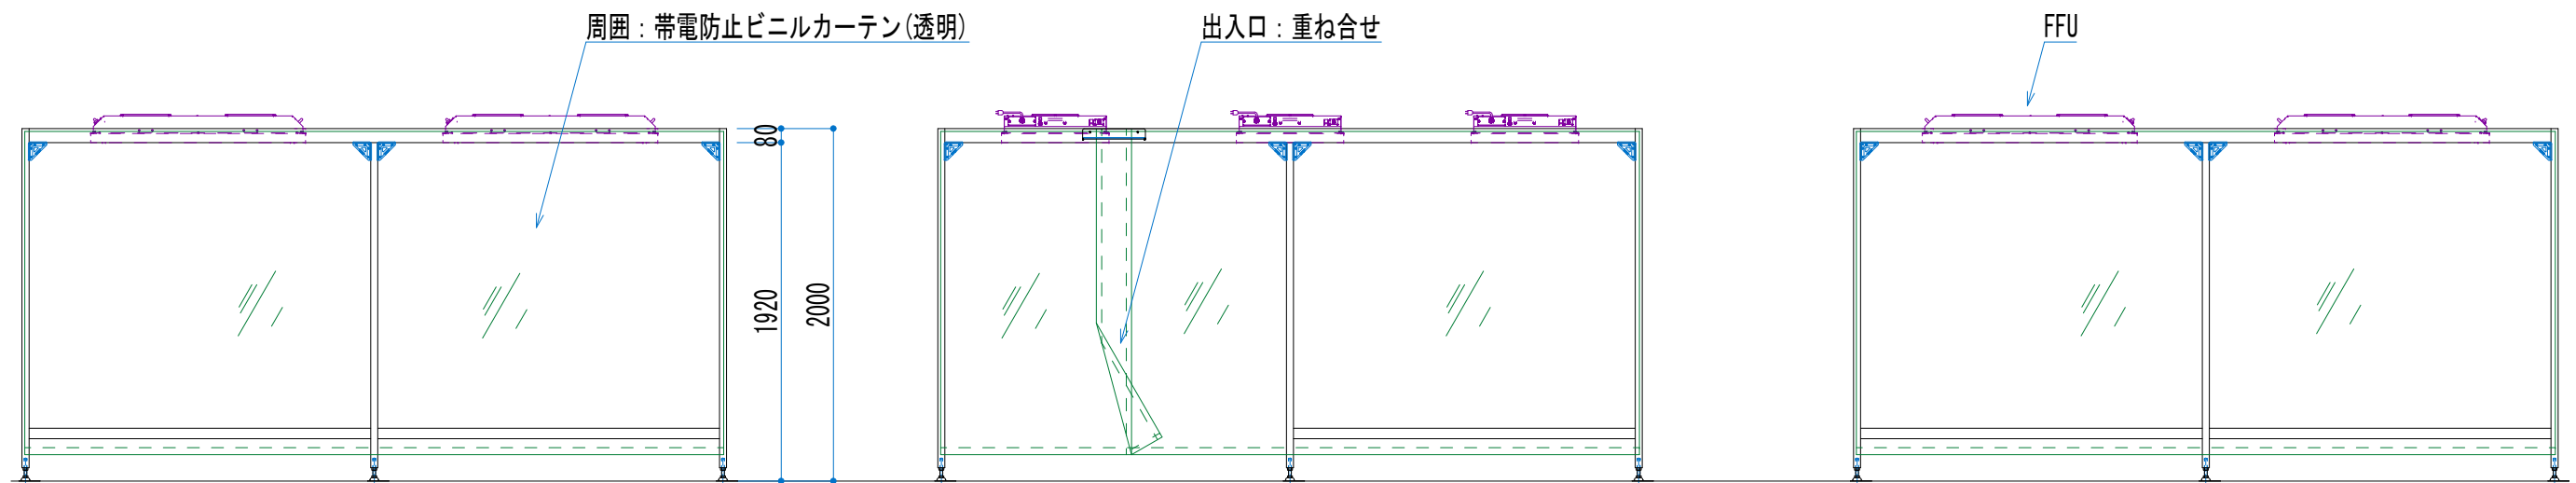

A矢视图

仕様	クラス100	FFU	KFU2-20H 6台 HEPAフィルター 0.3 μ 99.99%除去	お客様	 トワ電機株式会社		
本体	アルミフレーム製	風量、換気回数	風量:24m ³ /min × 6台 換気回数:270回/h				
周囲	t0.3セイデンクリスタル	その他		design	坂野	check	
出入り口	重ね合せ 1箇所			date	2021/06/23	scale	S=1/40
				product number			