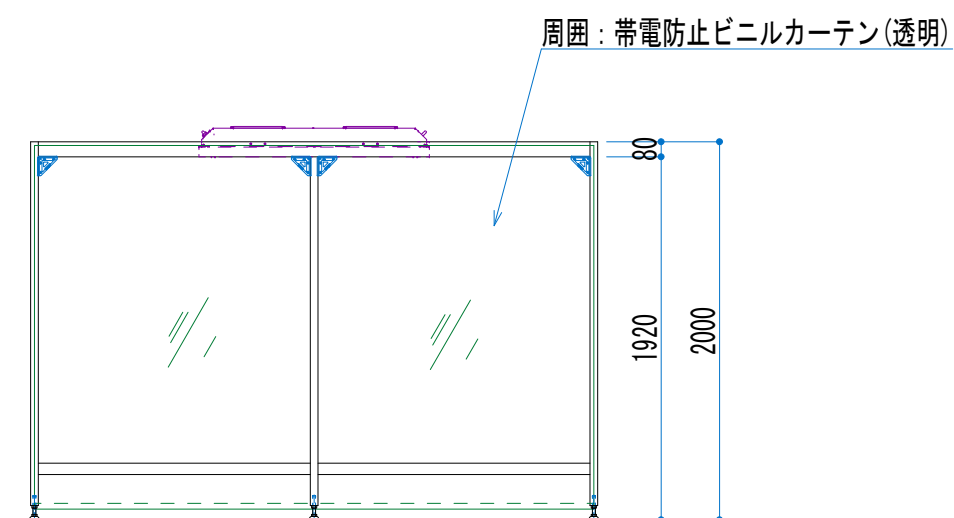

A矢视图

仕様	クラス100	FFU	KFU2-20H 4台 HEPAフィルター 0.3 μ 99.99%除去	お客様	トシマ電機株式会社		
本体	アルミフレーム製	風量、換気回数	風量:24m ³ /min × 4台 換気回数:240回/h	design	坂野	name	CB-2-4030
周囲	t0.3セイデンクリスタル	その他		check		product number	
出入り口	重ね合せ 1箇所			date	2021/06/23	scale	S=1/40