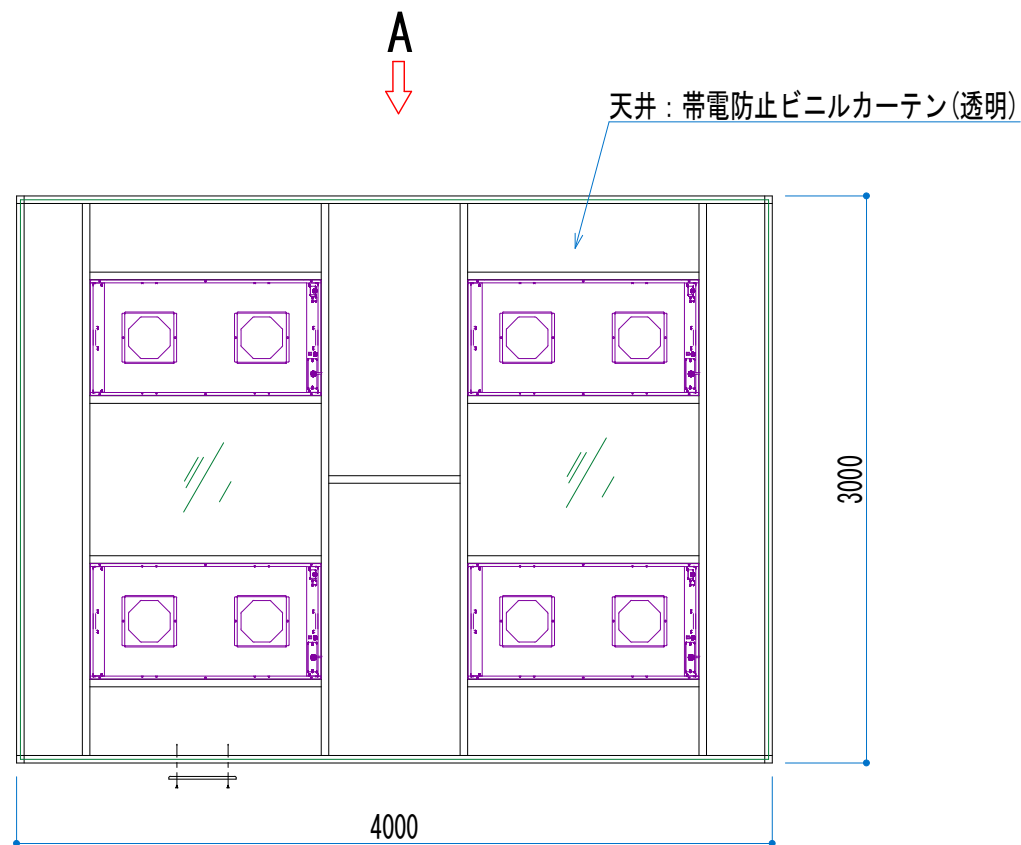

A矢视图

仕様	クラス100	FFU	KFU2-20H 4台 HEPAフィルター 0.3 μ 99.99%除去	お客様	トシマ電機株式会社		
本体	アルミフレーム製	風量、換気回数	風量:24m ³ /min × 4台 換気回数:240回/h	design	坂野	name	CB-2-4030
周囲	t0.3セイデンクリスタル	その他		check		product number	
出入り口	重ね合せ 1箇所			date	2021/06/23	scale	S=1/40