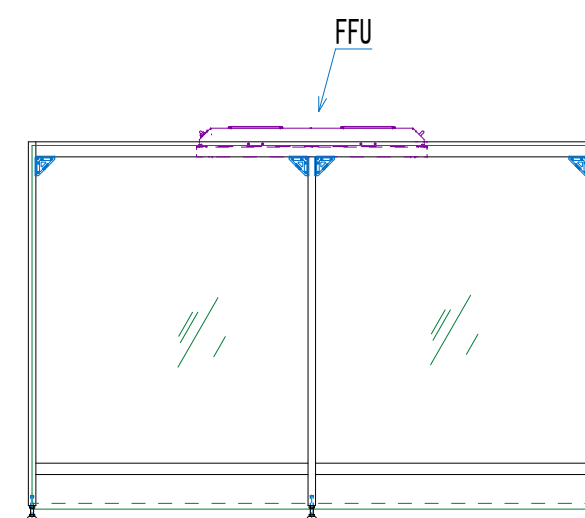

A矢视图

仕様	クラス100	FFU	KFU2-20H 4台 HEPAフィルター 0.3 μ 99.99%除去	お客様	トシマ電機株式会社		
本体	アルミフレーム製	風量、換気回数	風量:24m ³ /min × 4台 換気回数:240回/h	design	坂野	name	CB-2-4030
周囲	t0.3セイデンクリスタル	その他		check		product number	
出入り口	重ね合せ 1箇所			date	2021/06/23	scale	S=1/40