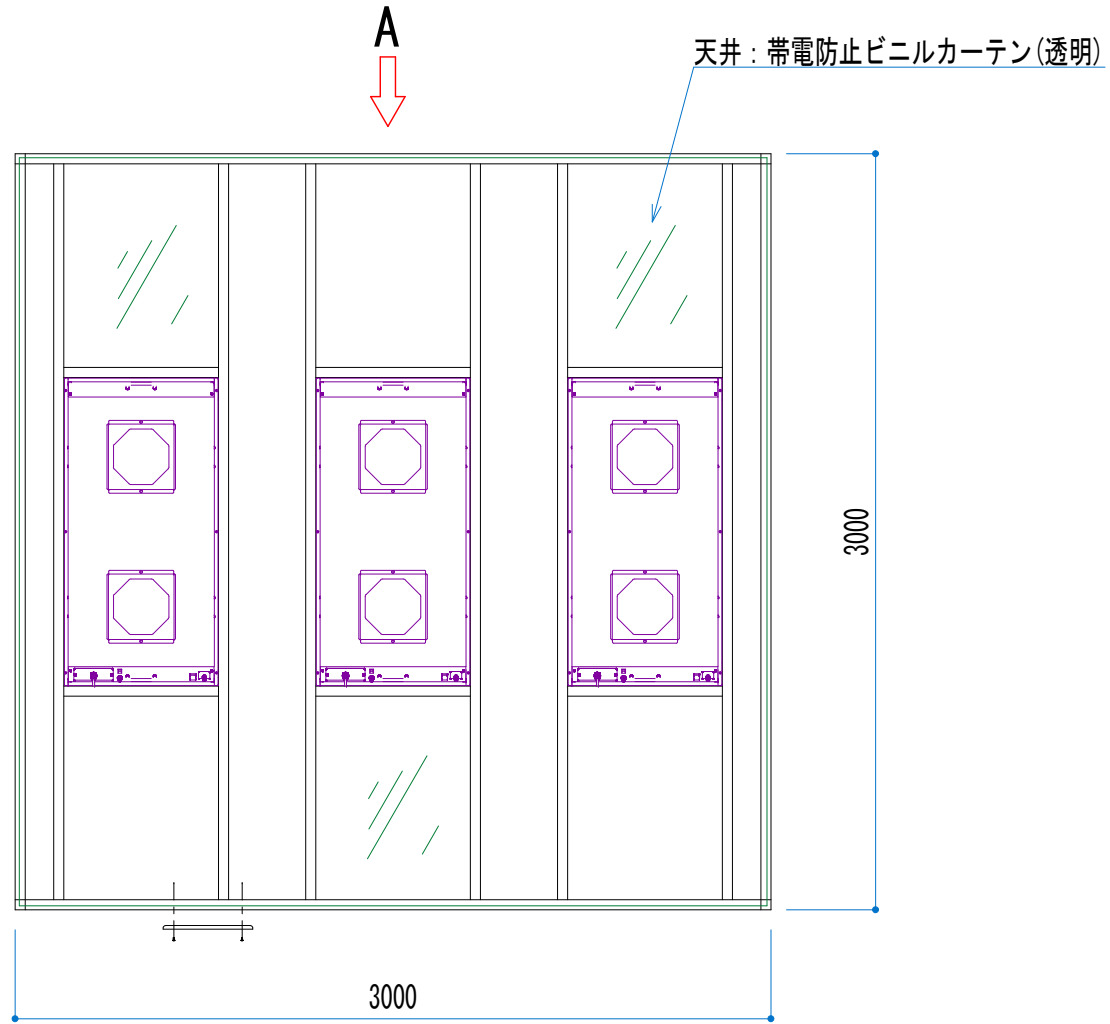

A矢视图

仕様	クラス100	FFU	KFU2-20H 3台 HEPAフィルター 0.3 μ 99.99%除去	お客様	トヨマ電機株式会社		
本体	アルミフレーム製	風量、換気回数	風量:24m ³ /min × 3台 換気回数:240回/h	design	坂野	name	CB-2-3030
周囲	t0.3セイデンクリスタル	その他		check		product number	
出入り口	重ね合せ 1箇所			date	2021/06/23	scale	S=1/30