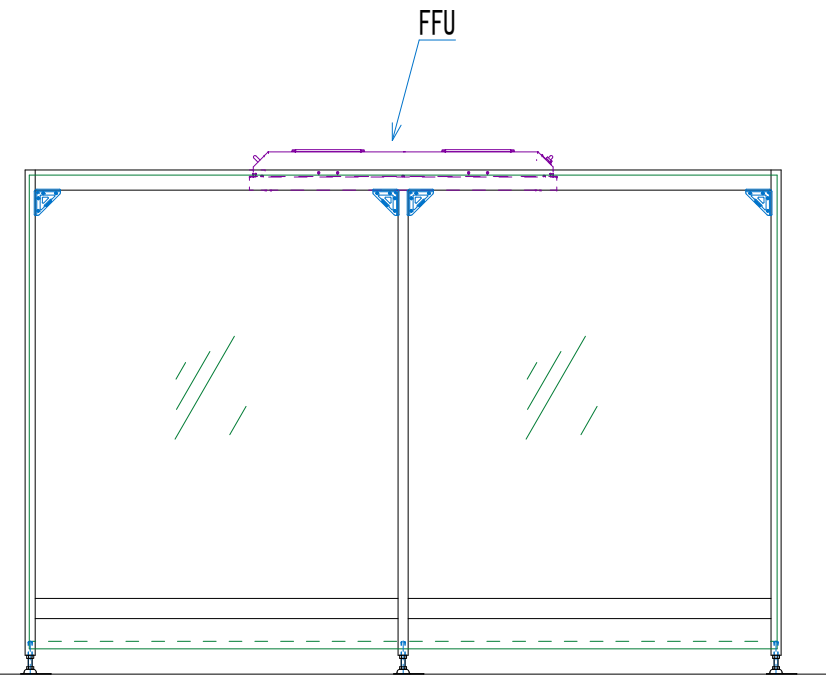

A矢视图

仕様	クラス100	FFU	KFU2-20H 3台 HEPAフィルター 0.3 μ 99.99%除去	お客様	トヨマ電機株式会社		
本体	アルミフレーム製	風量、換気回数	風量:24m ³ /min × 3台 換気回数:240回/h	design	坂野	name	CB-2-3030
周囲	t0.3セイデンクリスタル	その他		check		product number	
出入り口	重ね合せ 1箇所			date	2021/06/23	scale	S=1/30