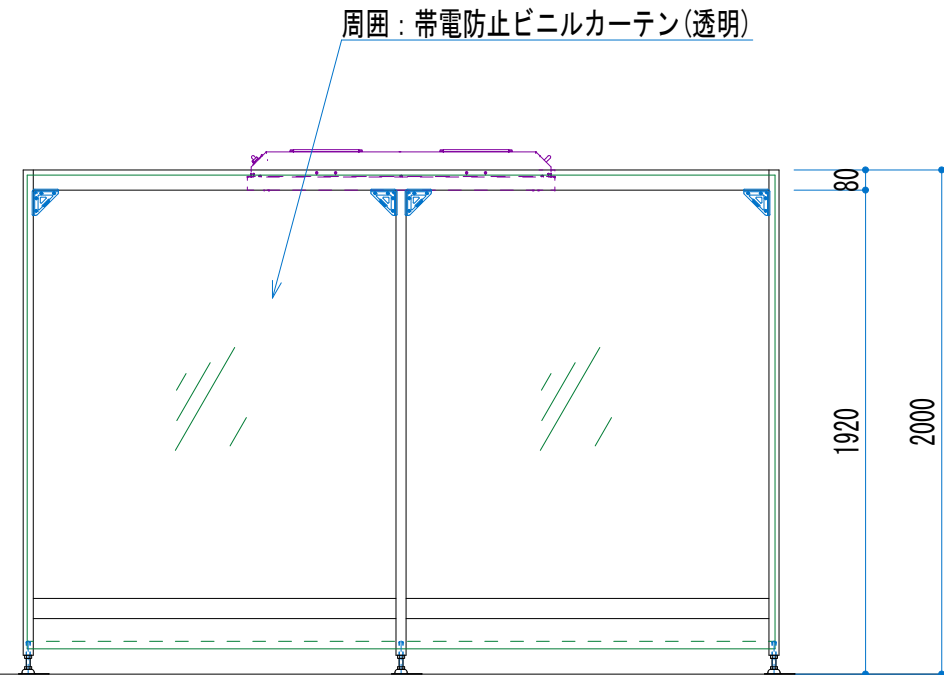

A矢视图

仕様	クラス100	FFU	KFU2-20H 3台 HEPAフィルター 0.3 μ 99.99%除去	お客様	トヨマ電機株式会社		
本体	アルミフレーム製	風量、換気回数	風量:24m ³ /min × 3台 換気回数:240回/h	design	坂野	name	CB-2-3030
周囲	t0.3セイデンクリスタル	その他		check		product number	
出入り口	重ね合せ 1箇所			date	2021/06/23	scale	S=1/30