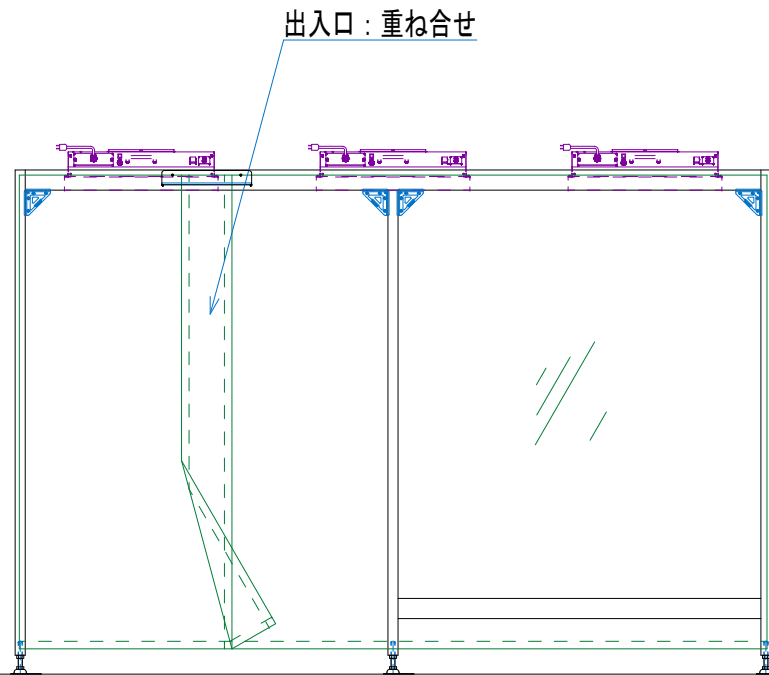

A矢视图

仕様	クラス100	FFU	KFU2-20H 3台 HEPAフィルター 0.3 μ 99.99%除去	お客様	トヨマ電機株式会社		
本体	アルミフレーム製	風量、換気回数	風量:24m ³ /min × 3台 換気回数:240回/h	design	坂野	name	CB-2-3030
周囲	t0.3セイデンクリスタル	その他		check		product number	
出入り口	重ね合せ 1箇所			date	2021/06/23	scale	S=1/30